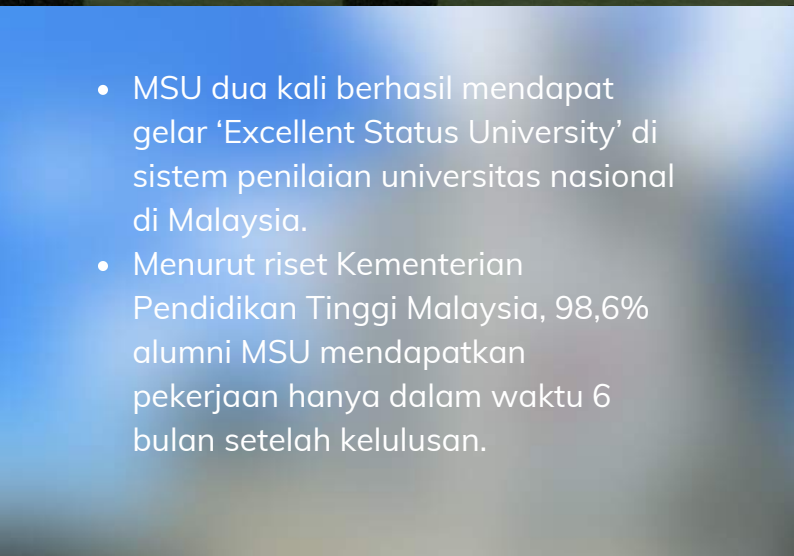

06

Taylor's University - Peringkat 332

UCSI University - Peringkat 347

- Institut Musik UCSI menempati peringkat 45 di QS World University Rankings 2019 untuk jurusan Performing Arts (Seni Pertunjukan)
- UCSI adalah universitas swasta pertama di Malaysia yang diakui sebagai Regional Centre of Expertise (RCE) oleh United Nations University.

- UTP adalah satu-satunya universitas swasta Malaysia yang dianugerahi peringkat bintang 6 (tingkat kinerja tertinggi) oleh Kementerian Pendidikan Tinggi Malaysia.
- Universitas ini sepenuhnya dimiliki Petronas, perusahaan gas dan minyak Malaysia yang masuk dalam daftar FORTUNE Global 500.

Universiti Teknologi Petronas (UTP) - Peringkat 414

Universiti Utara Malaysia (UUM) - Peringkat 511- 520

- Pada tahun 2016, UUM mendapat penghargaan Best Eminent Management University in Malaysia dari Global Brands Magazine.
- UUM menduduki peringkat 76 di UI GreenMetric World University Rankings 2018 (Sistem Ranking dari Universitas Indonesia yang menilai tingkat praktik keberlanjutan sebuah universitas).

- MSU dua kali berhasil mendapat gelar 'Excellent Status University' di sistem penilaian universitas nasional di Malaysia.
- Menurut riset Kementerian Pendidikan Tinggi Malaysia, 98,6% alumni MSU mendapatkan pekerjaan hanya dalam waktu 6 bulan setelah kelulusan.